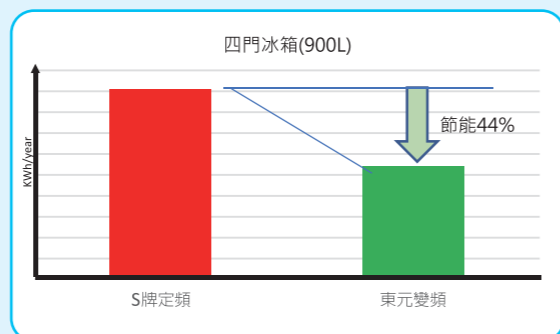

### 東元雲端應用

- 可選配東元空調的雲端模組，可提供電力(能源管理)、溫度(食材保鮮)、預警等訊息。
- 預警的部分：如用電異常、溫度異常，可通知管理者進行維修。

## 變頻全國唯一

### 變 頻

導入東元獨家的直流變頻技術，省電效益達到40%以上。

\*採用JIS B 8630 (2009)標準量測，以四門全冷藏為例可省電44%