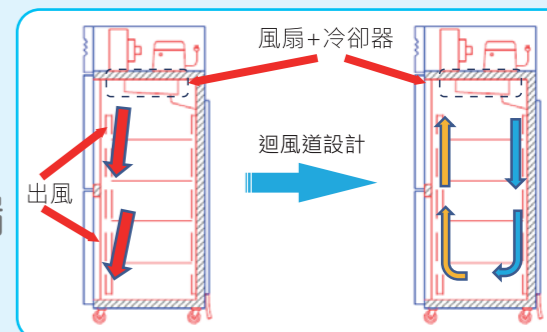

迴風道設計

- ●迴風道設計，70%出風回收，提升冷卻效率。
- ●不直接往門吹，減少冷風洩漏量，降低損耗。